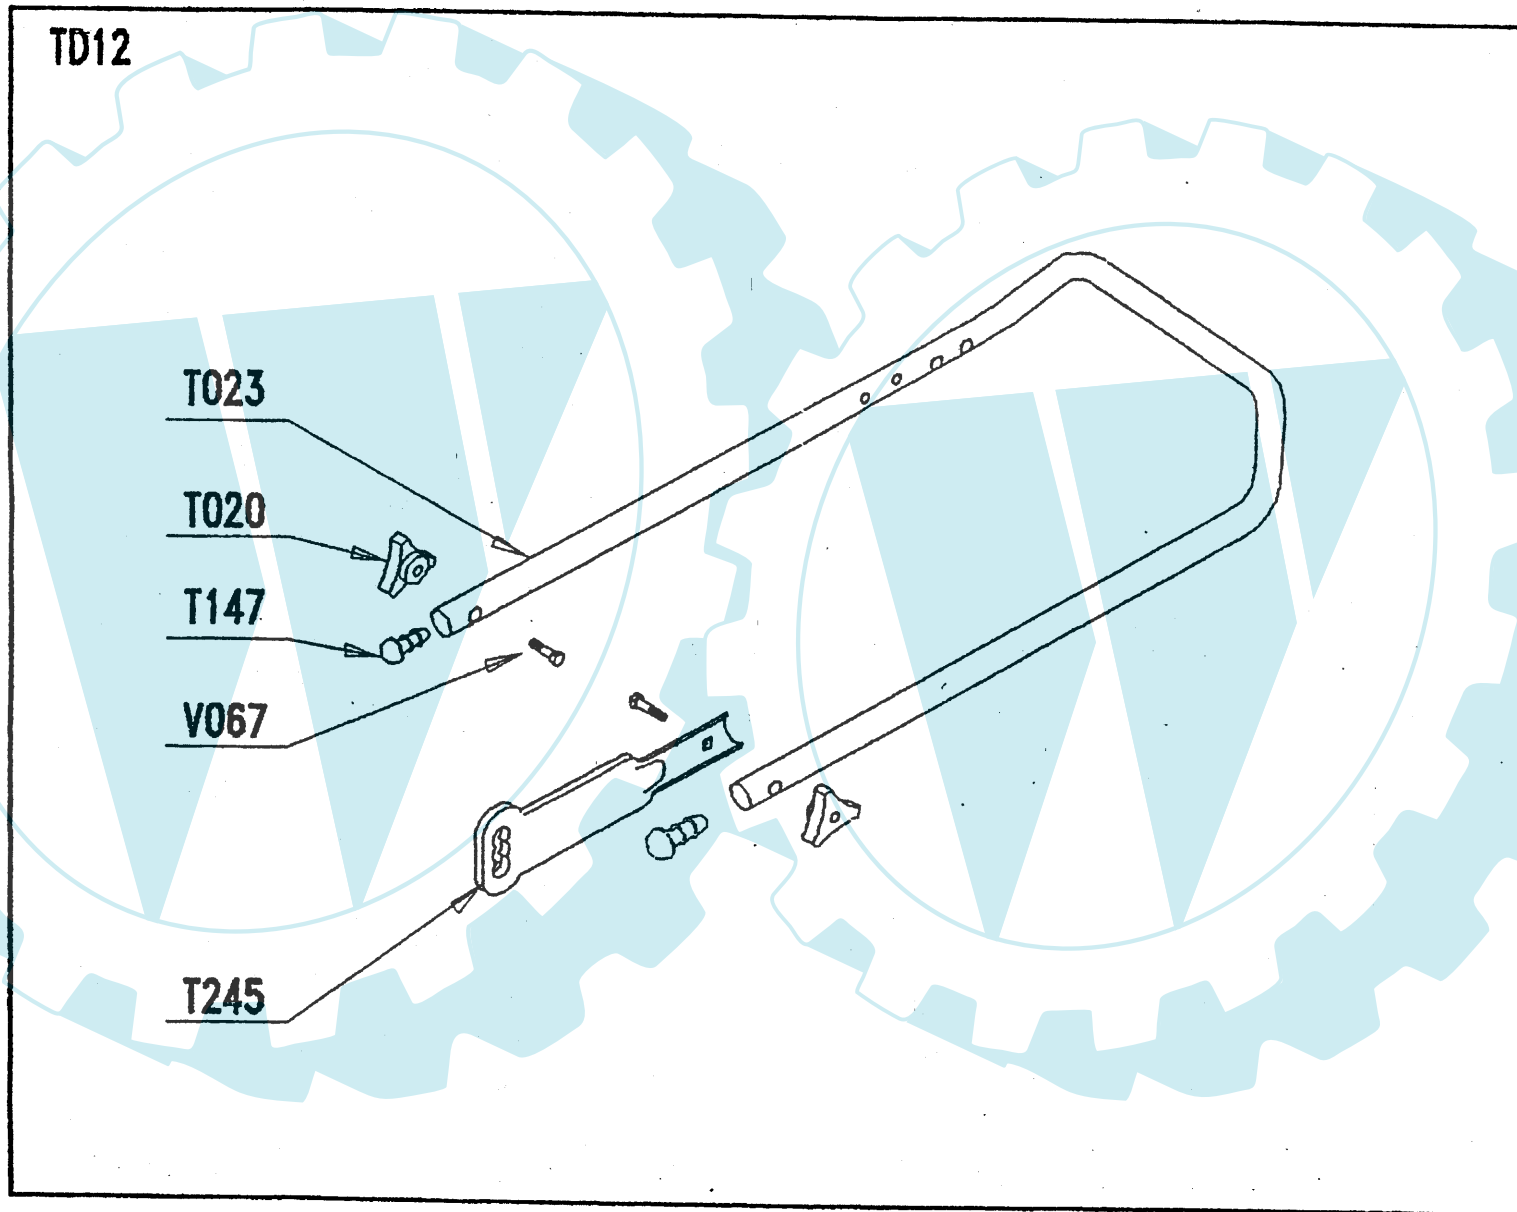

MOTEUR: Briggs & Stratton
Engine / Motor .
MODELE: QUANTUM 55 CAT.
Type / Typ .

LARGEUR DE COUPE : 53 cm
Cutting width./ Schnittbreite / Maaibreedte
CHASSIS: ALU
Deck / Chassis .
MODELE DE FABRICATION : 2000
Year of Fabrication / Baujahr / Producttiejaar.

ED : 13/01/00 96425263

(Avertissement : seuls les repères inscrits sur le tableau correspondent à votre machine)

Notice à conserver pour consultations ultérieures

76

REPERES	CODE	ARTICLE	REPERES	CODE	ARTICLE
E012	90892078		T082	90803039	
E014	90100044		T083	90892453	
E015	90315001		T085	90803036	
E018	90805503		T086	90803098	
E019	90805504		T087	EFT00080	
E021	90105406		T088	EFT00082	
R005	90800035		T089	90805067	
R006	90105058		T092	070624/1	
R007	90807501		T094	90892349	
R012	90100067		T099	100840/8	
R013	90100068		T101	90808010/N	
R020	90892018		T102	M4223	
R023	97047308		T103	90808013/N	
R027	90892058		T104	100214/0	
R029	90807507		T117	070630/0	
R038	062300		T142	M1867	
T000	00100359		T145	080626/N	
T002	M4961		T147	90800013	
T003	070600/V		T154	M5562	
T004	90892046		T155	M4780	
T005	90803090		T158	070220/0	
T005B	90892491		T160	90892559/N	
T006	M4331		T161	90892558/N	
T007	90803044		T240	90892651/J	
T008	90803042		T241	90892650/J	
T009	90892044		T245	90892538/N	
T012B	90892404		T246	90892701/N	
T018	90892695		T247	90892702/N	
T020	90892066		T310	90896064	
T020A	90892600		V001	90803134	
T022	90892467		V001	90105047	
T023	90892628		V022	90105072	
T025	92100156		V026	90105059	
T026	90892469		V028	90105005	
T027	90892704		V067	90800004	
T028	071214/NF		V083	90105115	
T030	90892507/N		V085	90105109	
T031	90892700/N		V089	90805113	
T033	90892706		V091	90805112	
T034	90892705		V112	90805502	
T036	90892407		V115	90805045	
T037	100215/0		V122	90805121	
T038	90892534/N		X002	90892026	
T056	M5938/J1		X005	90105096	
T062	EFT00088		X008	90803035	
T064	M5565		X024	97047309	
T066	060220/0				
T067	90808011/N				
T073	M5559				
T080	90803030				
T081	90808005/Z				