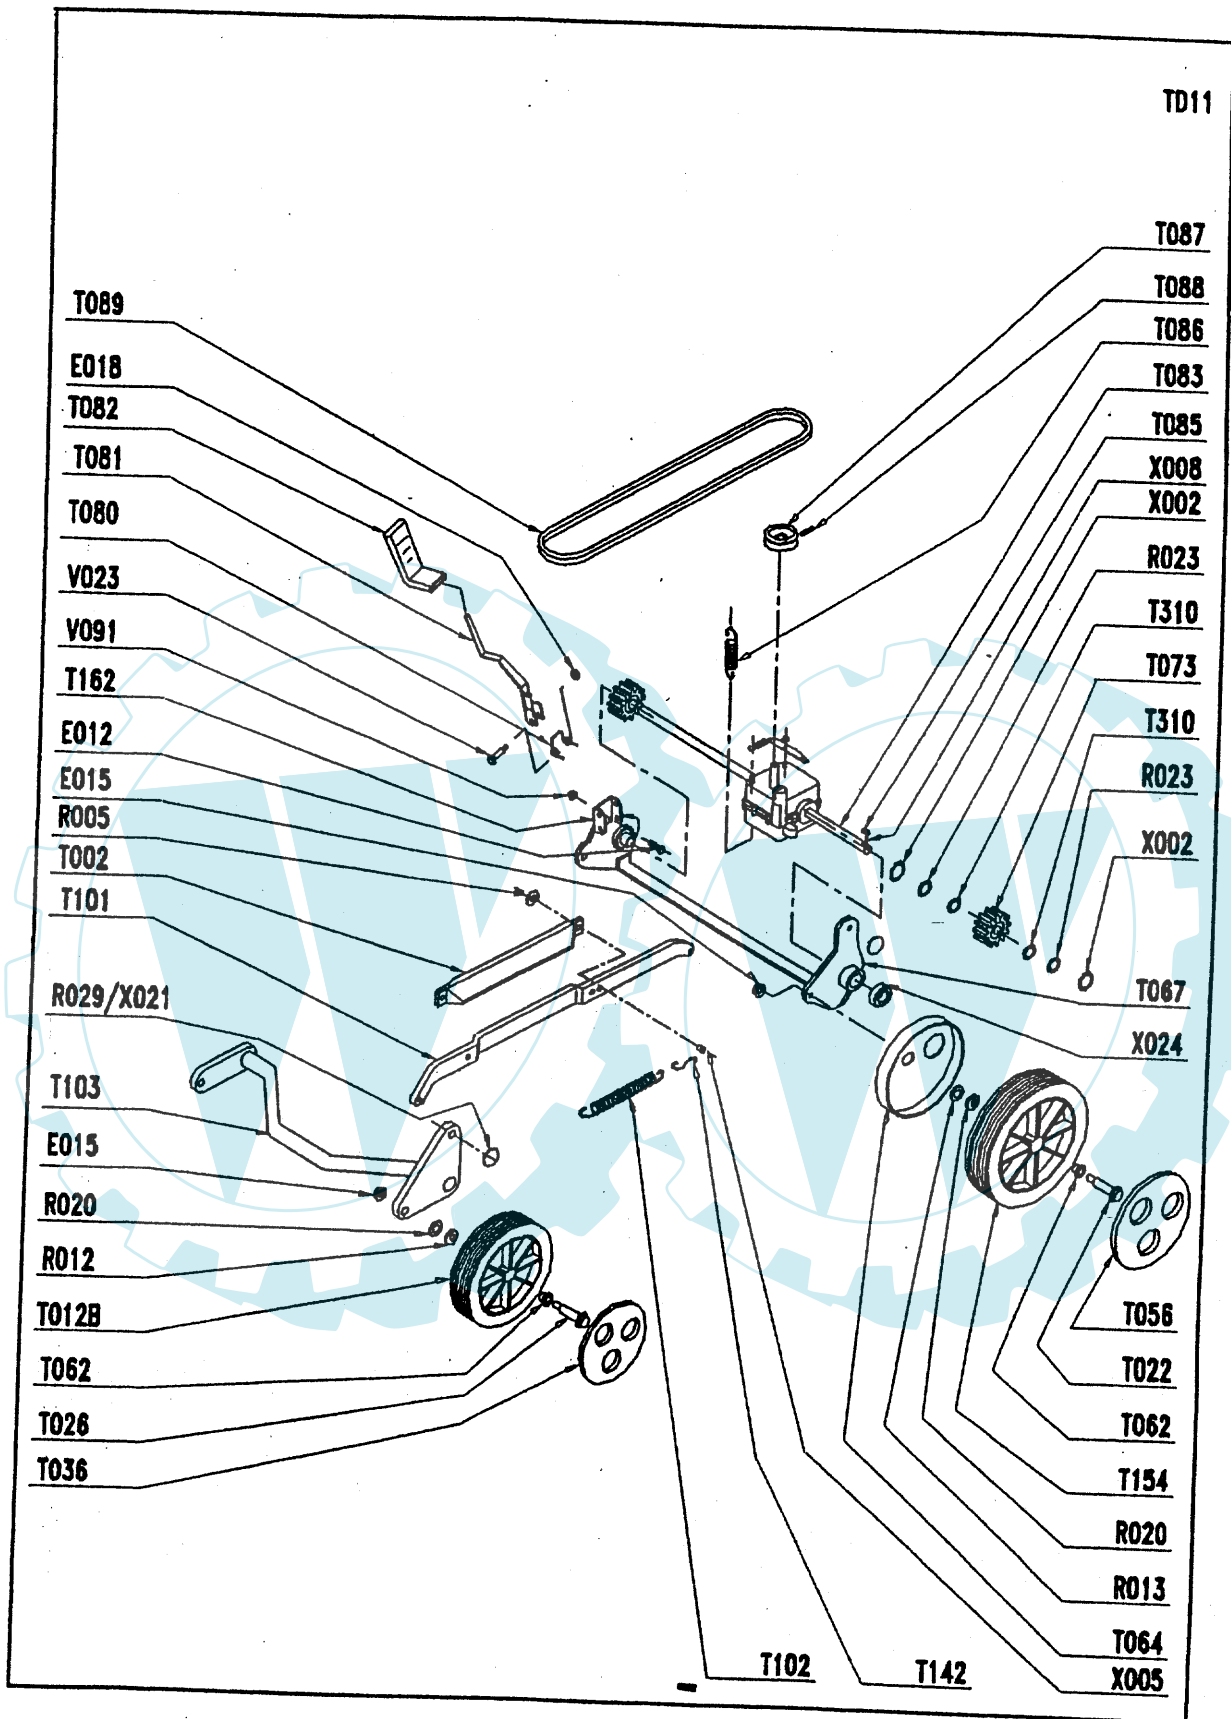

MOTEUR: Briggs & Stratton
Engine / Motor .
MODELE: QUANTUM 55 CAT.
Type / Typ .

LARGEUR DE COUPE : 53 cm
Cutting width./ Schnittbreite / Maaibreedte
CHASSIS: ALU
Deck / Chassis .
MODELE DE FABRICATION : 2000
Year of Fabrication / Baujahr / Producttiejaar.

ED : 13/01/00 96425263

(Avertissement : seuls les repères inscrits sur le tableau correspondent à votre machine)

Notice à conserver pour consultations ultérieures

76

REPERES	CODE	ARTICLE	REPERES	CODE	ARTICLE
E012	90892078		T082	90803039	
E014	90100044		T083	90892453	
E015	90315001		T085	90803036	
E018	90805503		T086	90803098	
E019	90805504		T087	EFT00080	
E021	90105406		T088	EFT00082	
R005	90800035		T089	90805067	
R006	90105058		T092	070624/1	
R007	90807501		T094	90892349	
R012	90100067		T099	100840/8	
R013	90100068		T101	90808010/N	
R020	90892018		T102	M4223	
R023	97047308		T103	90808013/N	
R027	90892058		T104	100214/0	
R029	90807507		T117	070630/0	
R038	062300		T142	M1867	
T000	00100359		T145	080626/N	
T002	M4961		T147	90800013	
T003	070600/V		T154	M5562	
T004	90892046		T155	M4780	
T005	90803090		T158	070220/0	
T005B	90892491		T160	90892559/N	
T006	M4331		T161	90892558/N	
T007	90803044		T240	90892651/J	
T008	90803042		T241	90892650/J	
T009	90892044		T245	90892538/N	
T012B	90892404		T246	90892701/N	
T018	90892695		T247	90892702/N	
T020	90892066		T310	90896064	
T020A	90892600		V001	90803134	
T022	90892467		V001	90105047	
T023	90892628		V022	90105072	
T025	92100156		V026	90105059	
T026	90892469		V028	90105005	
T027	90892704		V067	90800004	
T028	071214/NF		V083	90105115	
T030	90892507/N		V085	90105109	
T031	90892700/N		V089	90805113	
T033	90892706		V091	90805112	
T034	90892705		V112	90805502	
T036	90892407		V115	90805045	
T037	100215/0		V122	90805121	
T038	90892534/N		X002	90892026	
T056	M5938/J1		X005	90105096	
T062	EFT00088		X008	90803035	
T064	M5565		X024	97047309	
T066	060220/0				
T067	90808011/N				
T073	M5559				
T080	90803030				
T081	90808005/Z				