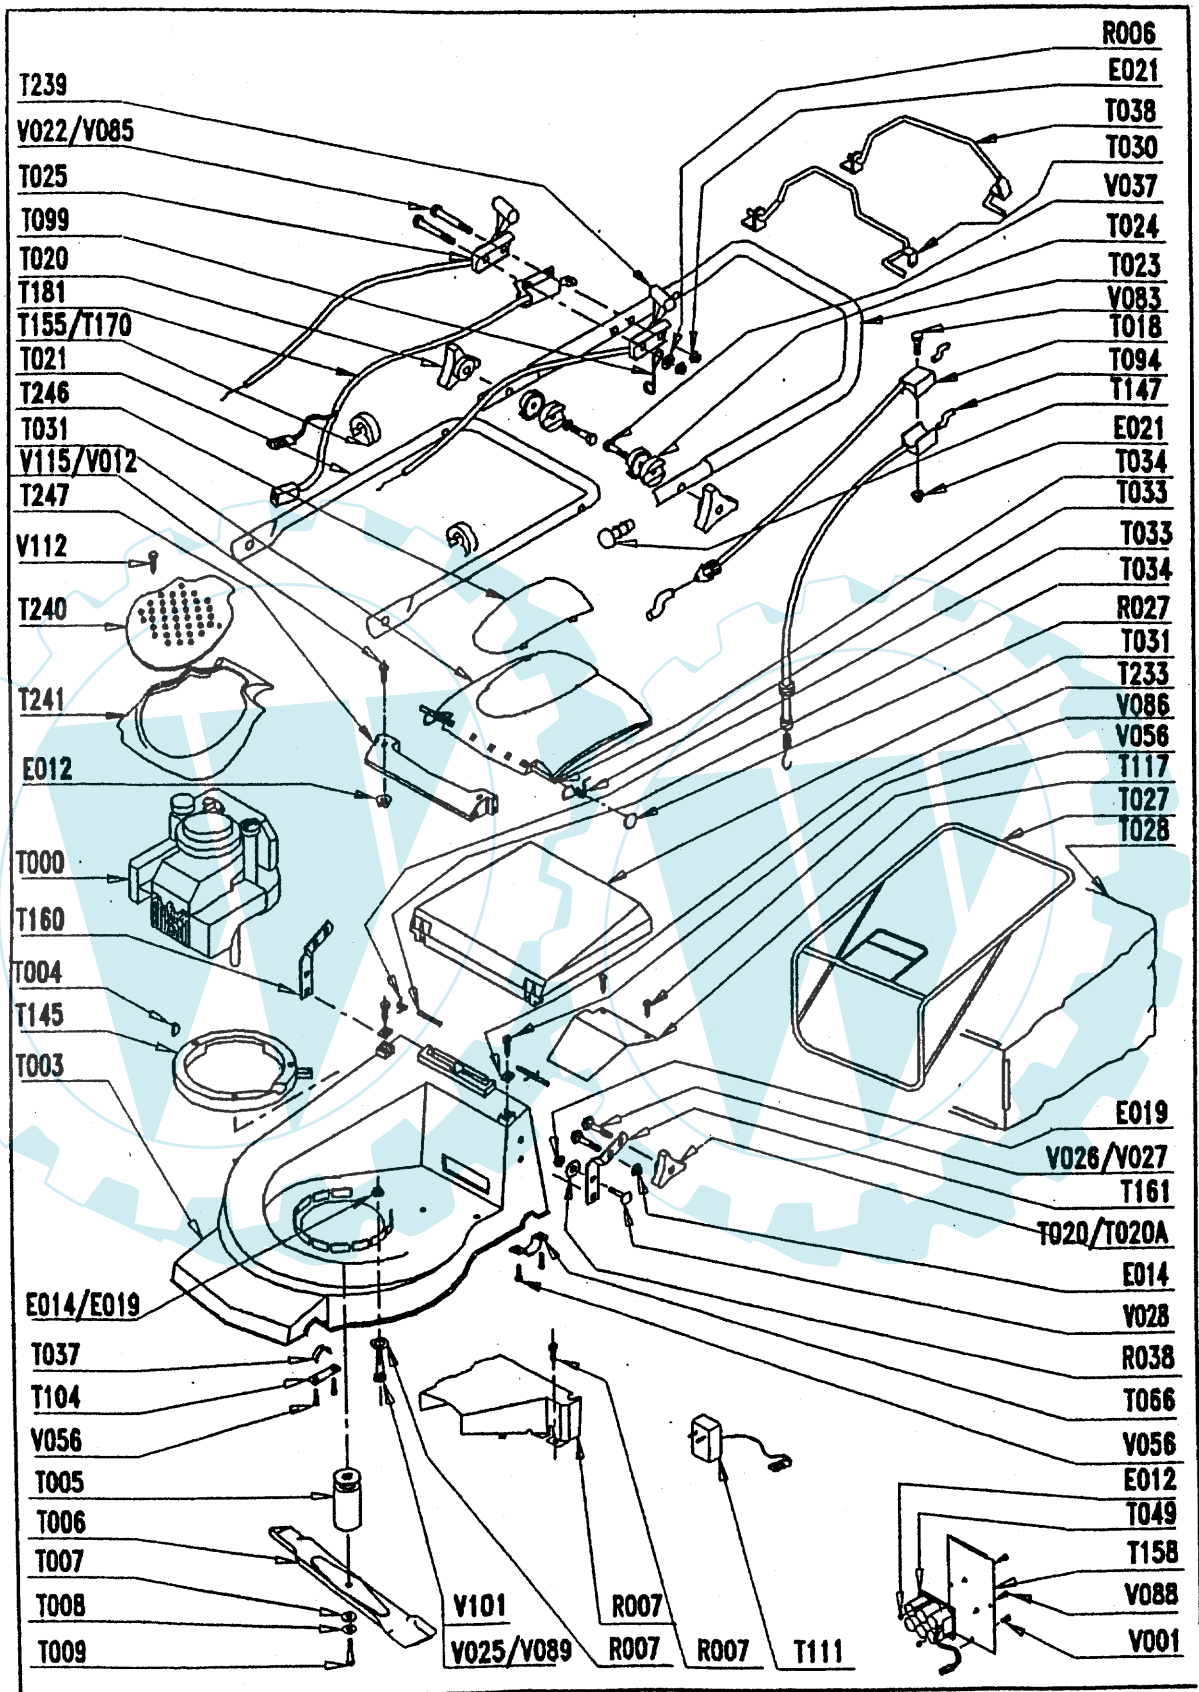

MOTEUR: Briggs & Stratton
Engine / Motor .
MODELE: QUANTUM 55 CAT.
Type / Typ .

LARGEUR DE COUPE : 53 cm
Cutting width./ Schnittbreite / Maaibreedte
CHASSIS: ALU
Deck / Chassis .
MODELE DE FABRICATION : 2000
Year of Fabrication / Baujahr / Producttiejaar.

ED : 13/01/00 96425263

(Avertissement : seuls les repères inscrits sur le tableau correspondent à votre machine)

Notice à conserver pour consultations ultérieures

76

REPERES	CODE	ARTICLE	REPERES	CODE	ARTICLE
E012	90892078		T082	90803039	
E014	90100044		T083	90892453	
E015	90315001		T085	90803036	
E018	90805503		T086	90803098	
E019	90805504		T087	EFT00080	
E021	90105406		T088	EFT00082	
R005	90800035		T089	90805067	
R006	90105058		T092	070624/1	
R007	90807501		T094	90892349	
R012	90100067		T099	100840/8	
R013	90100068		T101	90808010/N	
R020	90892018		T102	M4223	
R023	97047308		T103	90808013/N	
R027	90892058		T104	100214/0	
R029	90807507		T117	070630/0	
R038	062300		T142	M1867	
T000	00100359		T145	080626/N	
T002	M4961		T147	90800013	
T003	070600/V		T154	M5562	
T004	90892046		T155	M4780	
T005	90803090		T158	070220/0	
T005B	90892491		T160	90892559/N	
T006	M4331		T161	90892558/N	
T007	90803044		T240	90892651/J	
T008	90803042		T241	90892650/J	
T009	90892044		T245	90892538/N	
T012B	90892404		T246	90892701/N	
T018	90892695		T247	90892702/N	
T020	90892066		T310	90896064	
T020A	90892600		V001	90803134	
T022	90892467		V001	90105047	
T023	90892628		V022	90105072	
T025	92100156		V026	90105059	
T026	90892469		V028	90105005	
T027	90892704		V067	90800004	
T028	071214/NF		V083	90105115	
T030	90892507/N		V085	90105109	
T031	90892700/N		V089	90805113	
T033	90892706		V091	90805112	
T034	90892705		V112	90805502	
T036	90892407		V115	90805045	
T037	100215/0		V122	90805121	
T038	90892534/N		X002	90892026	
T056	M5938/J1		X005	90105096	
T062	EFT00088		X008	90803035	
T064	M5565		X024	97047309	
T066	060220/0				
T067	90808011/N				
T073	M5559				
T080	90803030				
T081	90808005/Z				